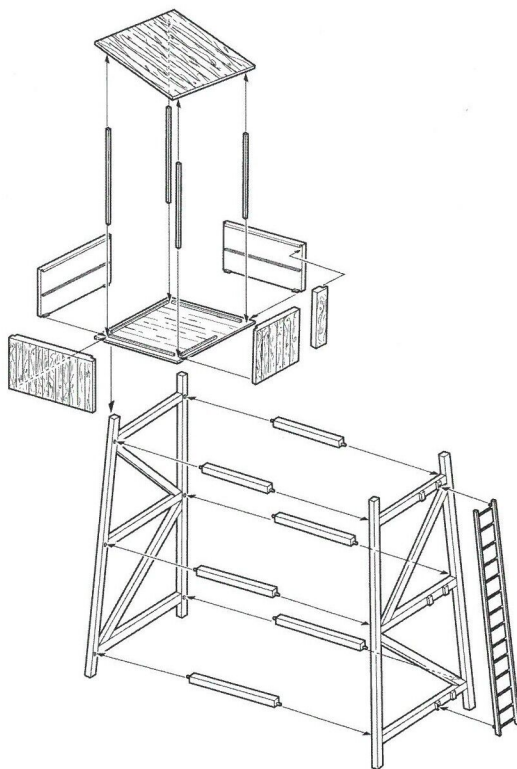

ITALERI
www.italeri.com

No 418
model kit modèle réduit

1:35
scale échelle

Observation Post

Suggested colors

ITALERI
ACRYLIC PAINT