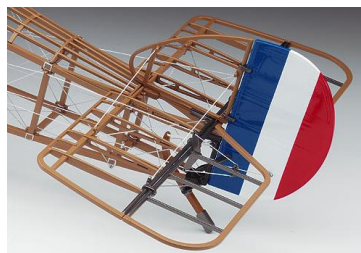

● **CAR**

- 1:24 Scale
- 1:12 MOTORBIKE SERIES

HA50031 Sopwith Camel F.1

scale 1:16

HASA4 Nakajima Ki-84 Hayate (Frank)

HASA7 Nakajima B5N2 (Kate)

HA01567 F-4EJ Kai Phantom II [J.A.S.D.F. Fighter]

HA01577 Kugisho P1Y1 Ginga (Frances) Type 11 Japanese Navy Bomber