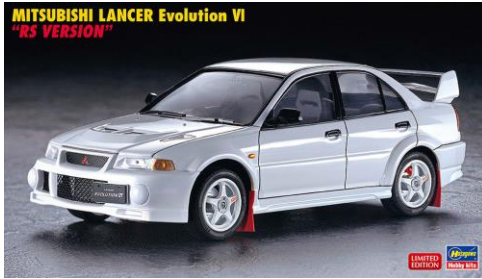

HA20530 Lancia Stratos HF 1981 Tour de Corse Rally Winner

HA20617 Toyota 2000GT "Wire Wheel"

HA20539 ALEXEL Mazda 767B "1992 JSPC"

HA20543 Lancia Stratos HF "Stradale« w/Italian Girl's Figure

HA20546 Mitsubishi Galant VR-4 "1991 RAC Rally" (Advan)