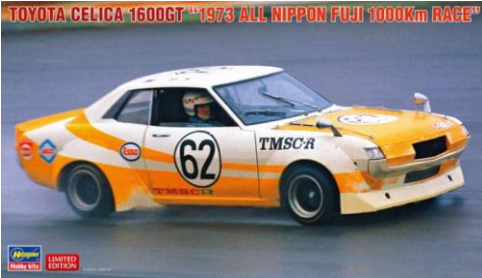

HA20550 Toyota Celica 1600GT "1973 All Nippon Fuji 1000km RACE"