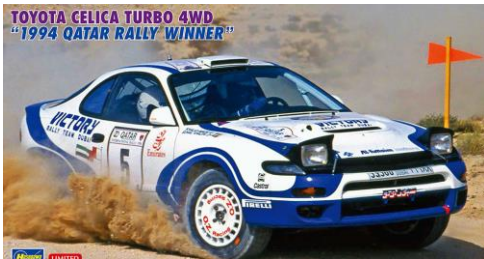

HA20571 Toyota Celica GT-Four RC (1991)

HA20574 Subaru Impreza "1995 Sanremo Rally Winner"

HA20575 Nissan Skyline GTS-R (R31) Custom Version

HA20576 taka-Q Toyota 88C 1989 WSPC

HA20577 Subaru Legacy RS '1992 1000 Lakes Rally'